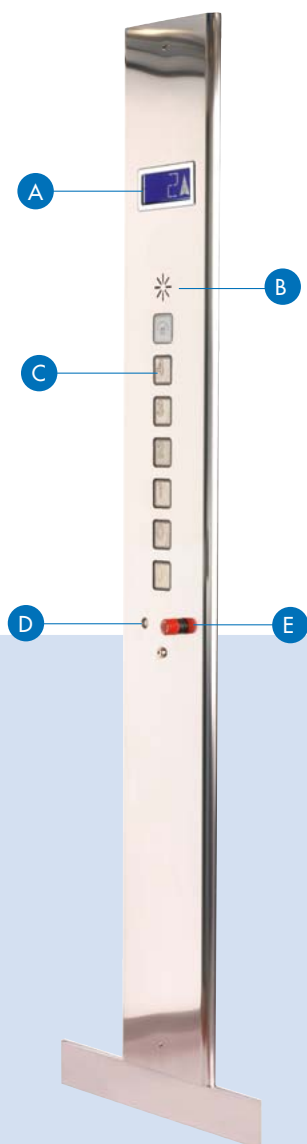

Tamburata chiusa

Tamburata con oblò

Maniglioni

Serie Luxury

Serie Rich

ACCESSORI

Pulsantiere

Pulsantiera di bordo

Il contenuto tecnologico, insieme alle rifiniture di pregio, valorizza lo stare in cabina, privilegiando in ogni momento il comfort e la sicurezza

- A) Display LCD con indicatore di percorso
- B) Combinatore telefonico
- C) Tasti retroilluminati in blu con braille
- D) E-button, per il controllo elettronico degli accessi
- E) Pulsante di allarme

Illuminazione cabina

Cielo Stellato

Pulsantiera di piano

- A) Display LCD con indicatore di percorso
- B) Tasto di chiamata: verde quando l'elevatore è libero, rosso quando è occupato
- C) Altoparlante
- D) E-button, per il controllo elettronico degli accessi