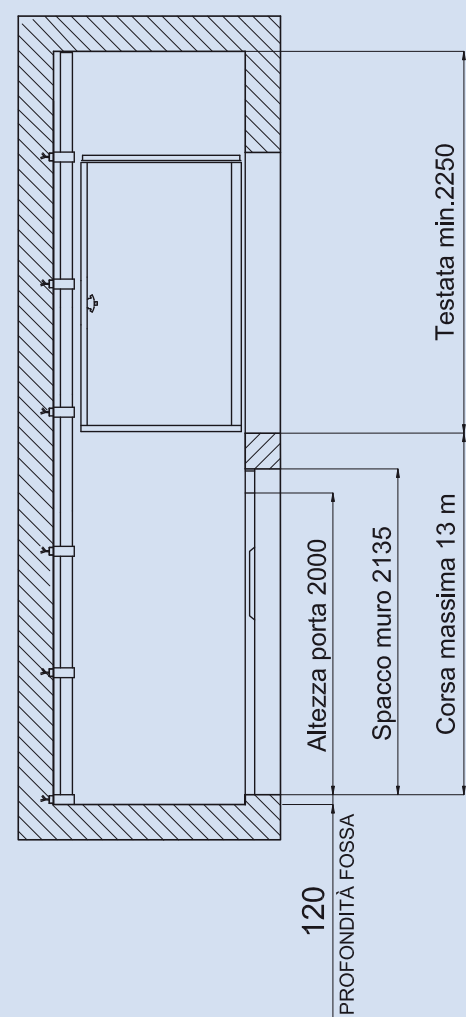

VANO IN MURATURA

STRUTTURA

Legenda

- L: larghezza cabina
- P: Profondità cabina
- LH: larghezza vano in muratura
- PH: Profondità vano in muratura
- LA: Larghezza struttura autoportante
- PA: Profondità struttura autoportante
- LN: Luce della porta
- LE: Ingombro della porta