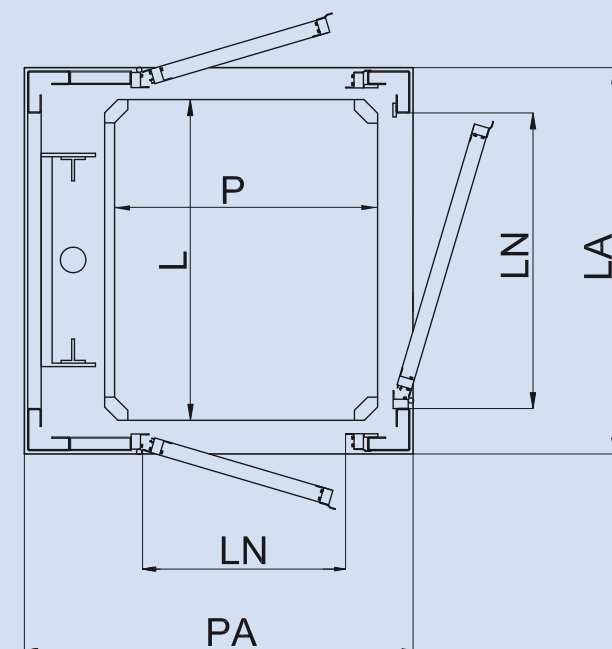

VANO IN MURATURA

STRUTTURA

Legenda

- L: larghezza cabina
- P: Profondità cabina
- LH: larghezza vano in muratura
- PH: Profondità vano in muratura
- LA: Larghezza struttura autoportante
- PA: Profondità struttura autoportante
- LN: Luce della porta
- LE: Ingombro della porta