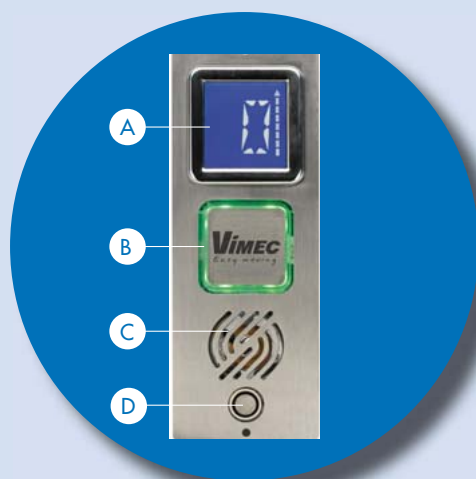

Pulsantiera di piano