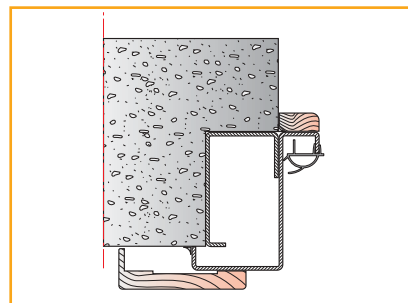

TELAIO E FALSOTELAIO STANDARD
CONFORT 09C

1 Lamiera interna	12 Falsotelaio
2 Lana di roccia	13 Guarnizione telaio
3 Rostri fissi	14 Zanca
4 Rinforzo verticale	15 Deviatore
5 Spioncino	16 Limitatore di apertura
6 Cerniere registrabili in altezza	17 Piastra protezione serratura
7 Guarnizione anta	18 Serratura di sicurezza
8 Lamiera esterna	19 Soglia mobile parafreddo
9 Pannello isolante	
10 Coprifiili interno	
11 Telaio	

TORTEROLO & RE

PORTE BLINDATE