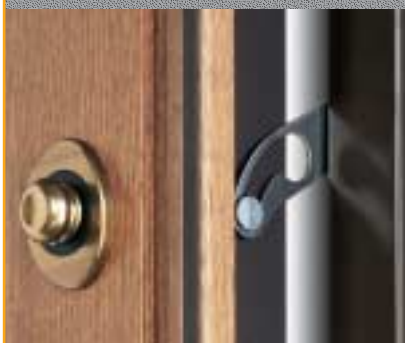

Spessore totale dell'anta 75 mm, comprensivo dei due pannelli di rivestimento dello spessore di 7 mm ciascuno.

L'anta è dotata di cinque rostri fissi in acciaio che si inseriscono nel telaio alla chiusura, e di due robuste cerniere registrabili verticalmente.

Piastra antitrapano a protezione della serratura.

Bordi fermapannello esterno verniciati colore testa di moro.

Doppia guarnizione di battuta in PVC coestruso per la migliore tenuta all'aria, alla polvere ed ai rumori.

Maniglia interna ed esterna disponibile in diverse tipologie e colori.

La porta è fornita completa di: spioncino panoramico, limitatore d'apertura e soglia mobile parafreddo.