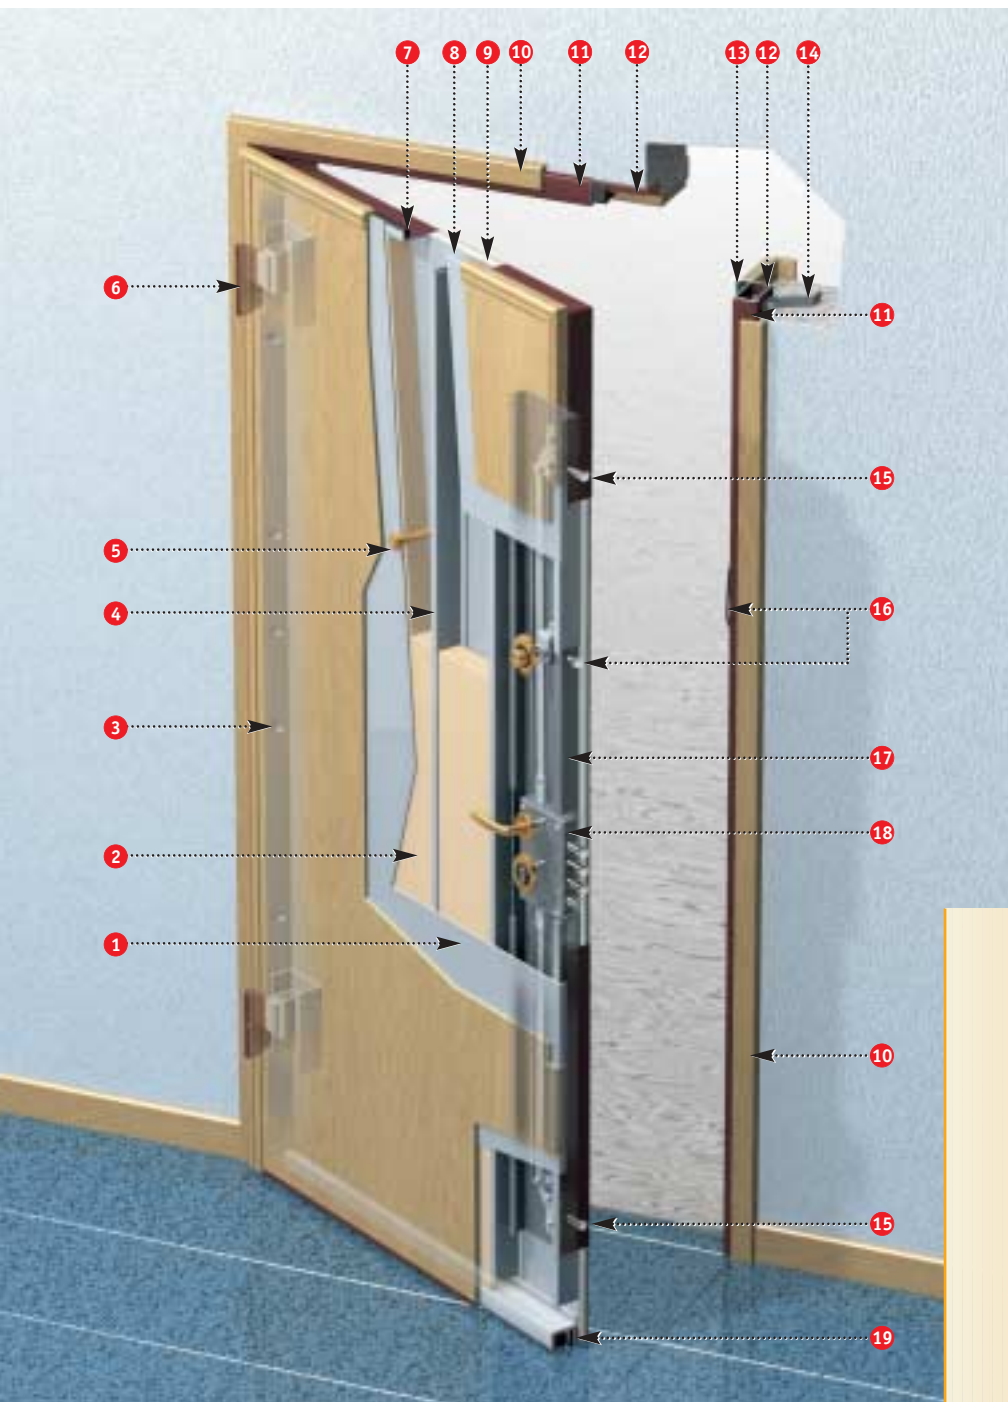

TELAIO E FALSOTELAIO

Il telaio speciale con battuta inversa è realizzato in lamiera di acciaio pressopiegata nello spessore di 20/10.

Al falsotelaio, disponibile in diverse versioni, viene avvitato in blocco unico

il telaio, che diventa così solidale con la struttura muraria in cui la porta è inserita.

Registrabile sia in altezza che in profondità, garantisce un'installazione pratica e veloce.

FINITURE

Al fine di garantire il migliore isolamento anche nella zona del telaio, sono forniti coprifiili in essenza, da applicare sul lato esterno del telaio per effettuarne la cappottatura.

Nella versione Confort 09C, i coprifiili sono forniti anche per il lato interno del telaio.