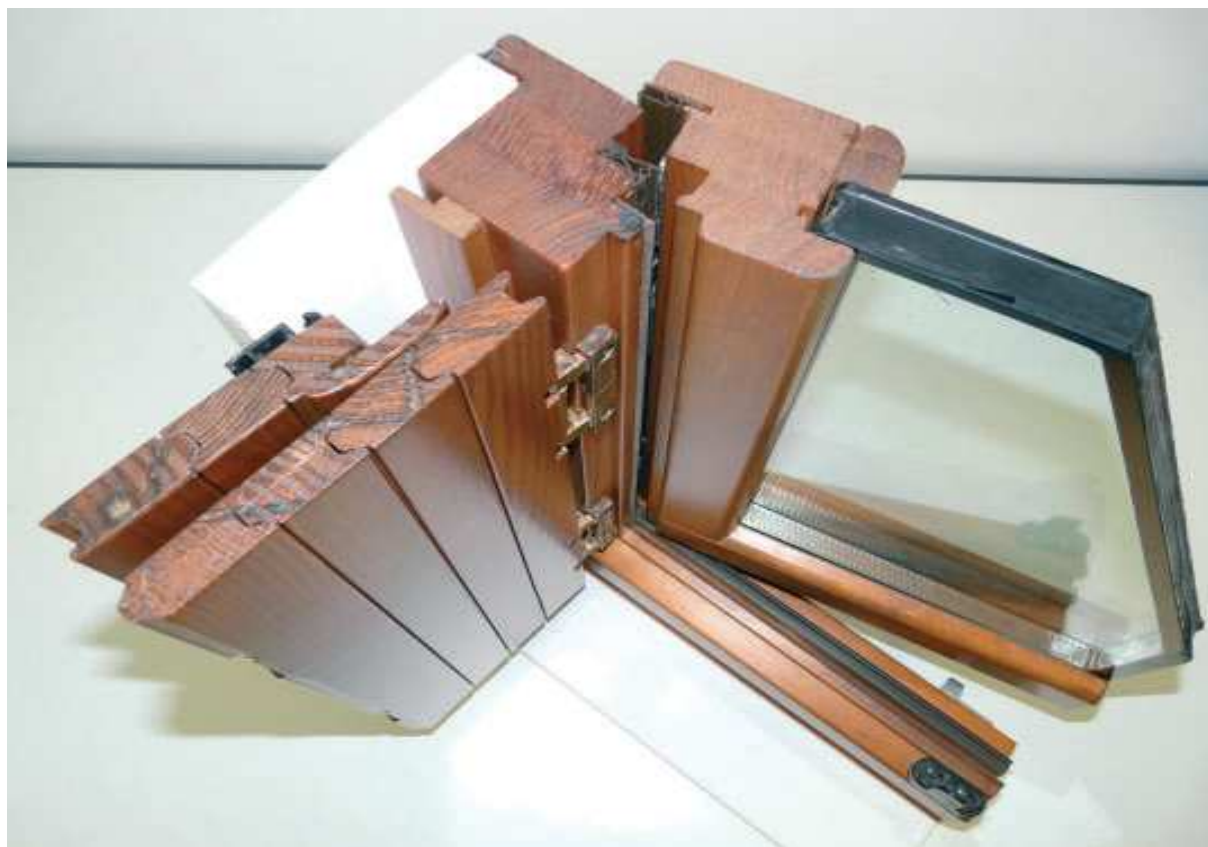

Serramento con persiana.

Ital Jolly **spiega la differenza.**

Da trent'anni Ital Jolly produce persiane semplici e nel contempo straordinarie. Hanno origini francesi, ma sono state riscoperte da un italiano di temperamento e di forte intuito che rimase colpito dal fascino sottile che spiega la loro natura semplice. Le fece sue, le migliorò e le presentò al mercato dell'edilizia che subito le accolse con entusiasmo. Da quel momento il nome Ital Jolly è diventato sinonimo di persiana di qualità, ripiegabile o scorrevole a fisarmonica, realizzata in legno, in alluminio o in PVC.

Le caratteristiche che colpiscono di questa soluzione, frutto di un'idea realizzata con cura artigianale, sono principalmente due: il suo movimento e la sua anima forte. Due caratteristiche che l'hanno resa famosa nel mondo dei progettisti. Per soddisfare le molteplici richieste dei clienti e dei progettisti, Ital Jolly ha studiato e realizzato un particolare serramento adatto a formare un unico Monoblocco con la persiana ripiegabile, utilizzando un sistema misto Svizzero-Tedesco, all'avanguardia per tecnologia, sistemi di sicurezza, di tenuta acqua, aria e termoacustica e nel rispetto di tutte le norme europee certificate da enti altamente qualificati.